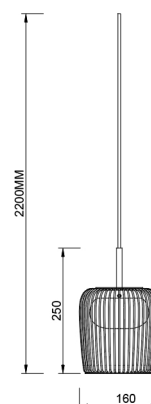

Referencia: 9419

Fecha: 09/07/2025

Familia: DUBAI

DATOS PRINCIPALES		TAMAÑOS	
Categoría:	Interior Decorativo	Altura (h):	25-200 cm
Tipología:	Lámparas de techo	Diámetro (ø):	16 cm
Descripción:	COLGANTE 1L GX53 - NEGRO	Anchura (l):	
Acabado:	Negro	Profundidad (w):	
Material:	Hierro / Cristal		
EAN:	8435153194191		
Color/Longitud cable:	Negro/1,5m		

APLICACIONES			
Dimable:	NO	Tipo interruptor:	
Dimer Incluido:	Not found	Altura ajustable:	SI

PORTALÁMPARAS	
Bombilla:	1 * max. 12 W GX53
Bombilla incluida:	NO

LOGÍSTICA

Nº bultos por artículo:	1	Master carton ctd:	10 uds.	INDIV.	MASTER
	Caja 1	Master carton CBM:	0,127 m ³	Peso bruto:	1,00 kg
CBM caja ind:	0,010 m ³	Master carton:	38 * 90 * 37 cm	Peso neto:	0,00 kg
Caja alto (h):	36 cm	Caja interior ctd:			
Caja ancho (l):	17 cm				
Caja profundo (w):	17 cm				